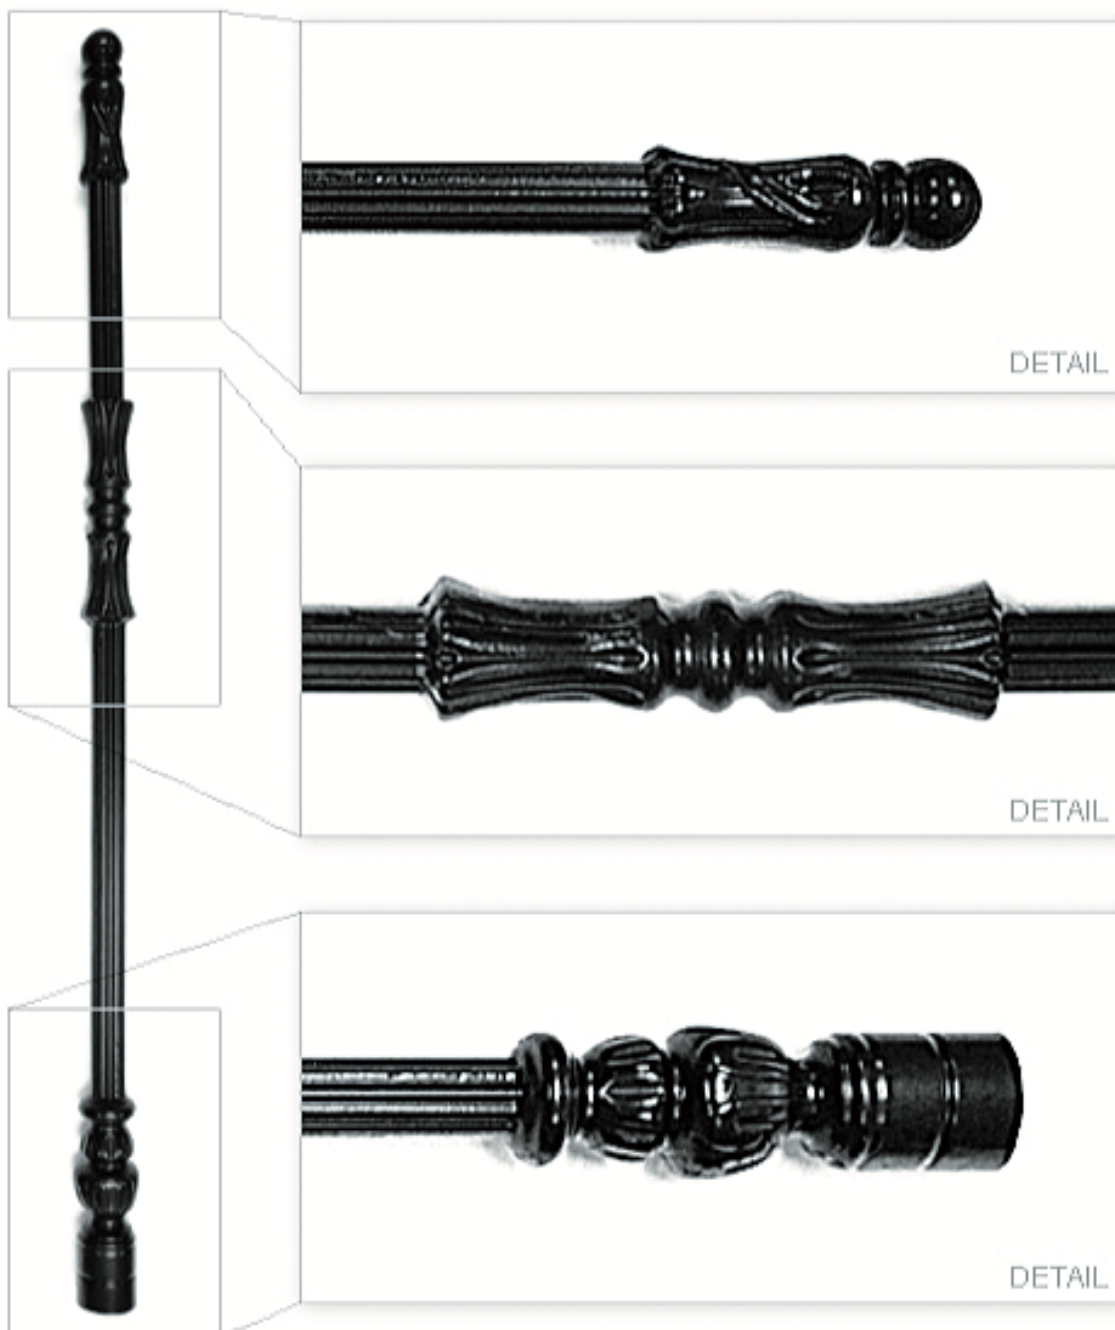

VICTORIAN

Height (mm): 840, 926, 996, 1036, 1064

Width (mm): 24-45

Agentur Huset

henrik@agentur-huset.com

Tel: Direct: +46 (0)733-10 20 80 Office: +46 (0)40-685 06 80

www.agentur-huset.com