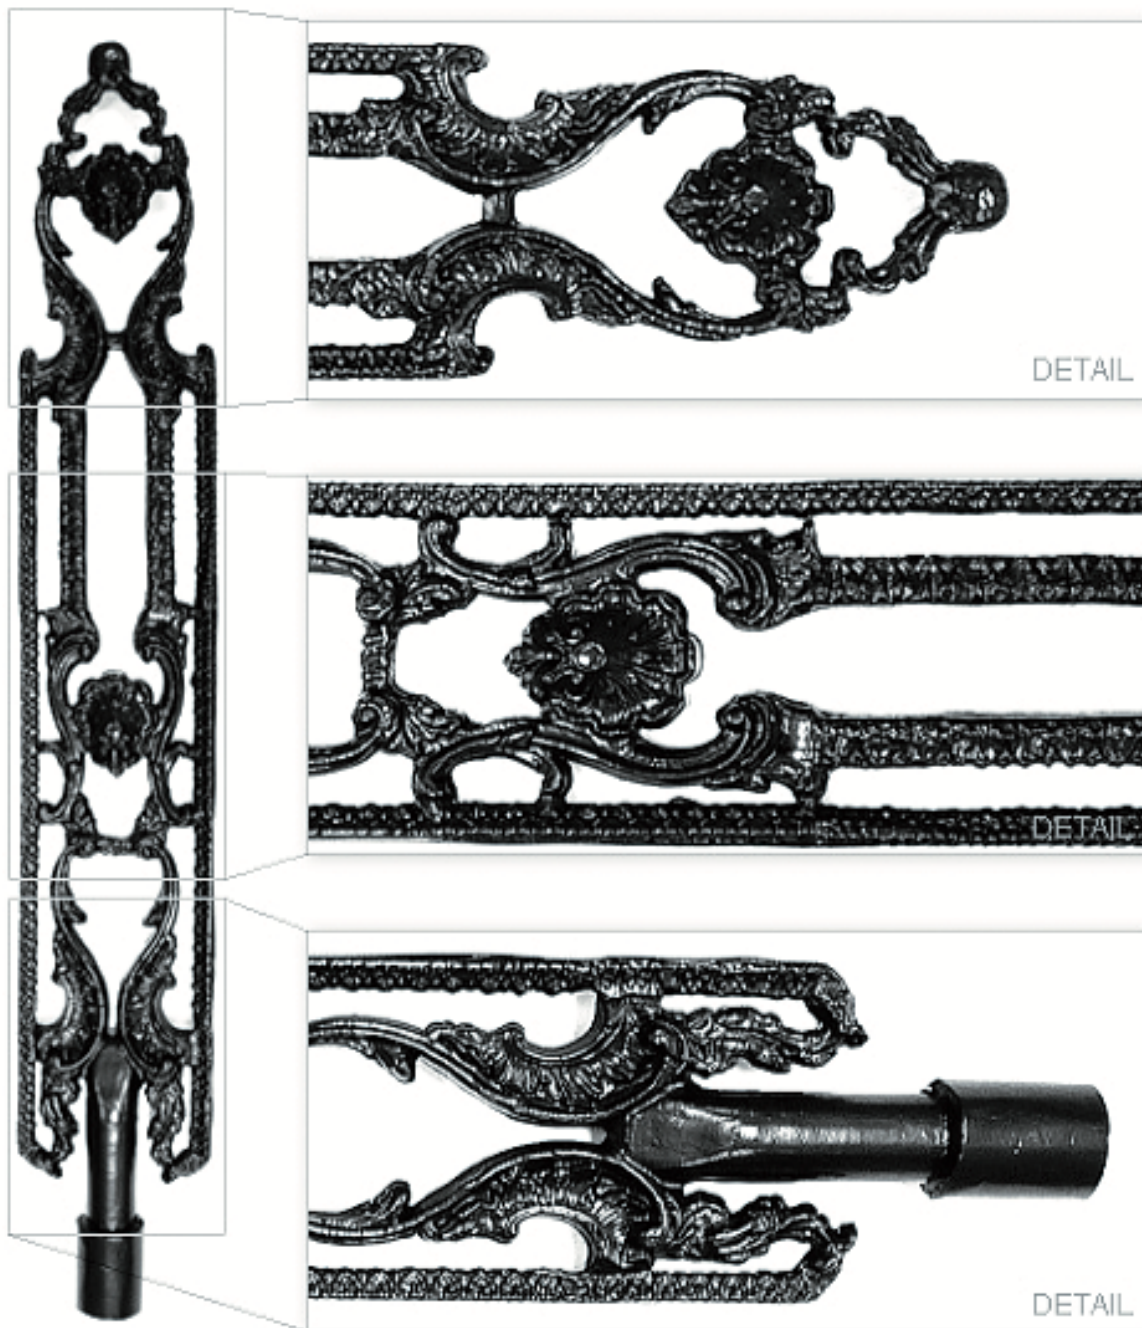

RMJ ORNATE

Height (mm): 1010

Width (mm): 160

Agentur Huset

henrik@agentur-huset.com

Tel: Direct: +46 (0)733-10 20 80

Office: +46 (0)40-685 06 80

www.agentur-huset.com