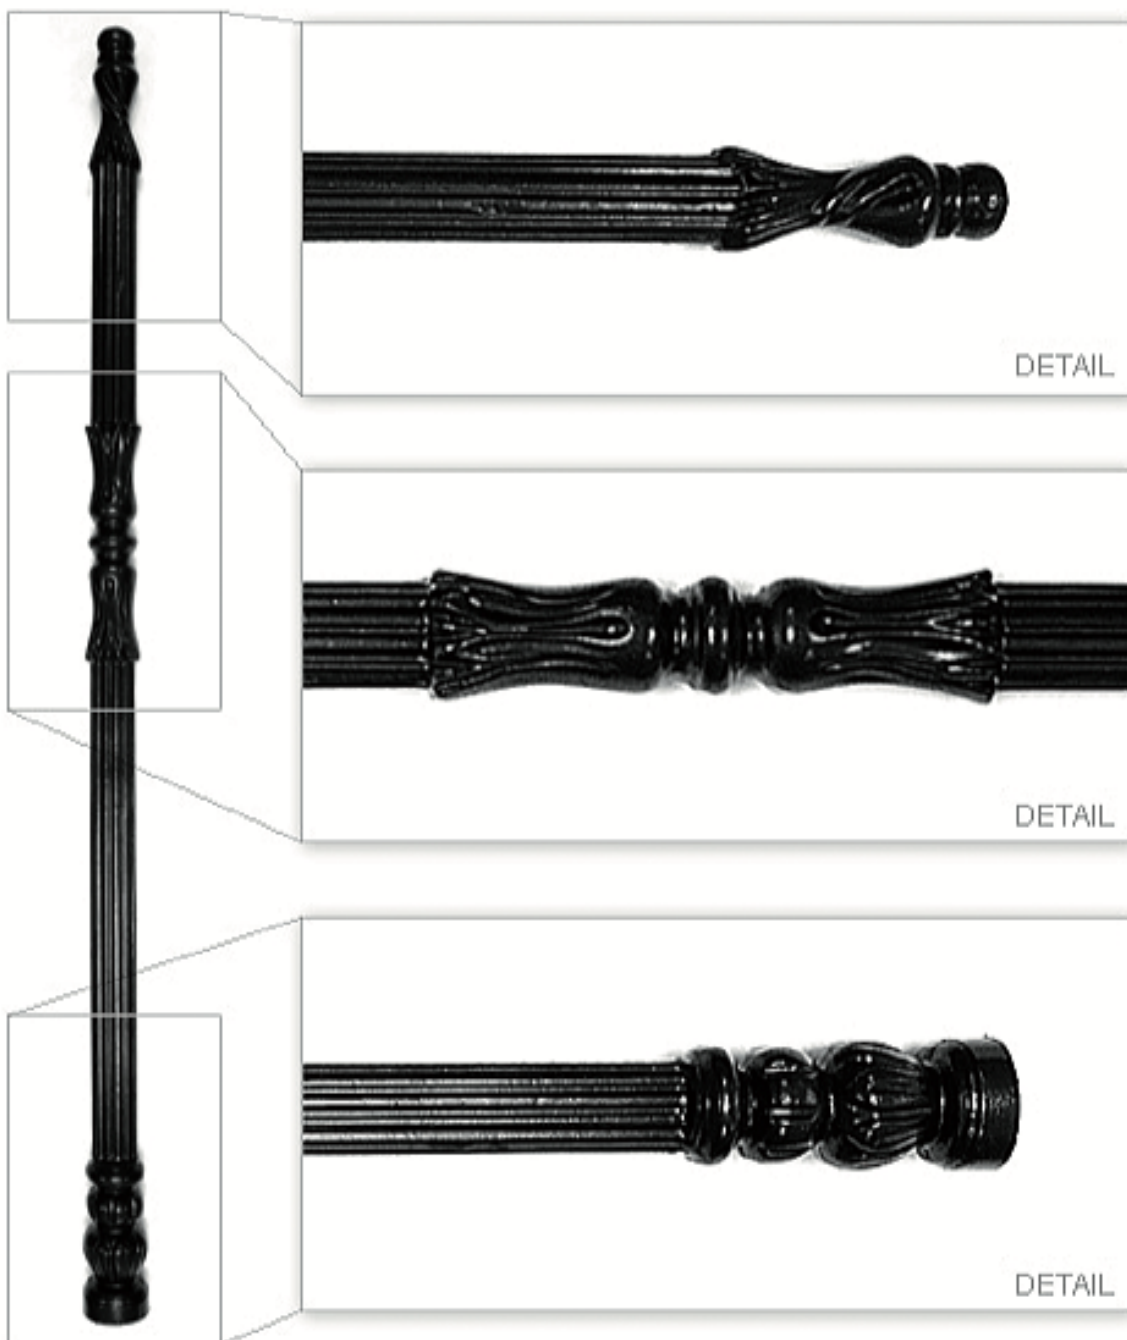

## REGENT

Height (mm): 985

Width (mm): 38-55

**Agentur Huset**

[henrik@agentur-huset.com](mailto:henrik@agentur-huset.com)

Tel: Direct: +46 (0)733-10 20 80    Office: +46 (0)40-685 06 80

[www.agentur-huset.com](http://www.agentur-huset.com)