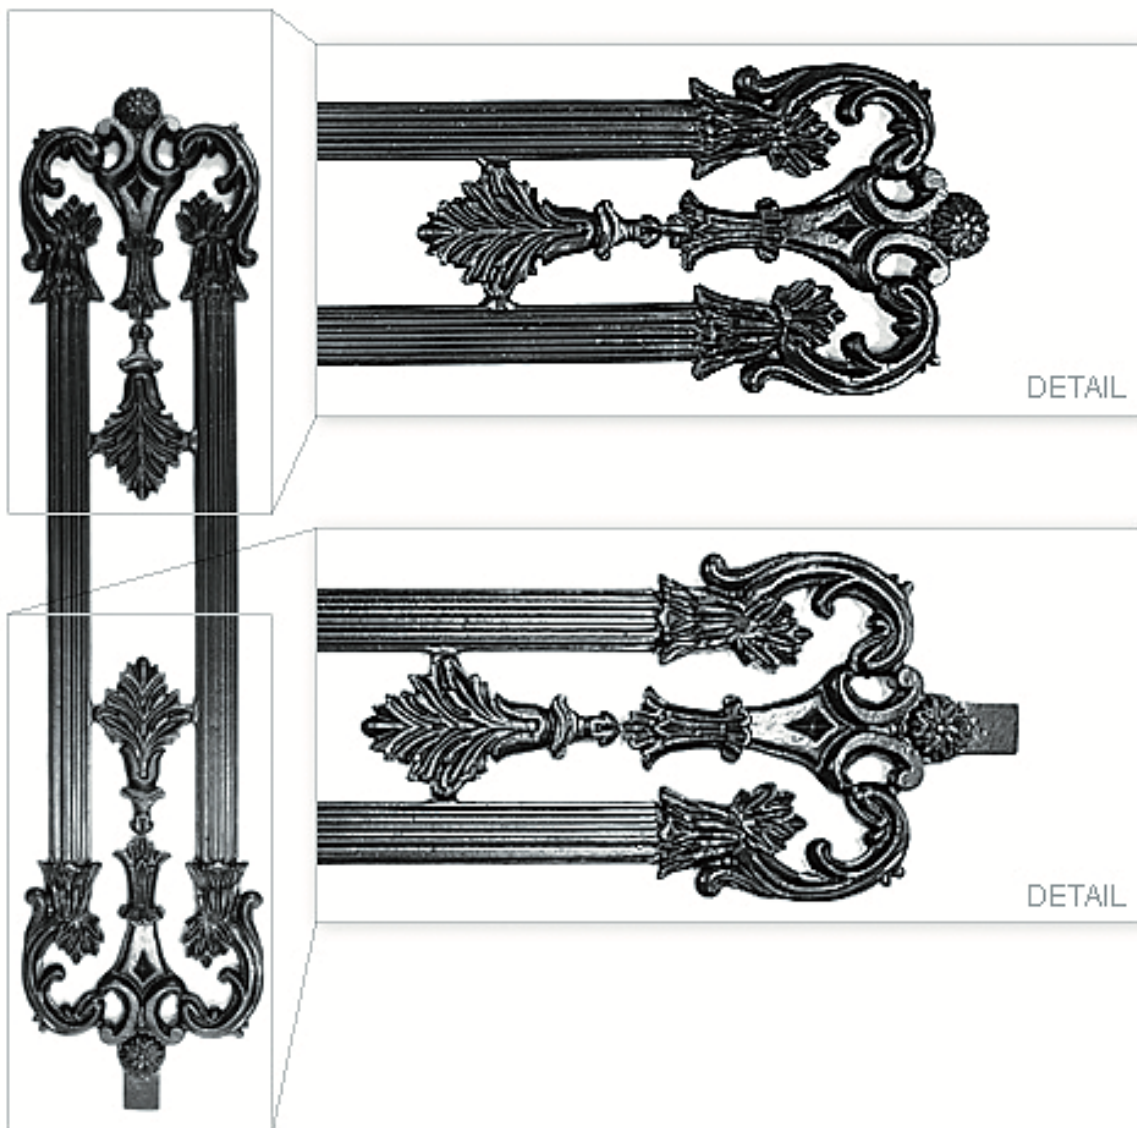

REGENT ORNATE

Height (mm): 1015

Width (mm): 180

Agentur Huset

henrik@agentur-huset.com

Tel: Direct: +46 (0)733-10 20 80 Office: +46 (0)40-685 06 80

www.agentur-huset.com