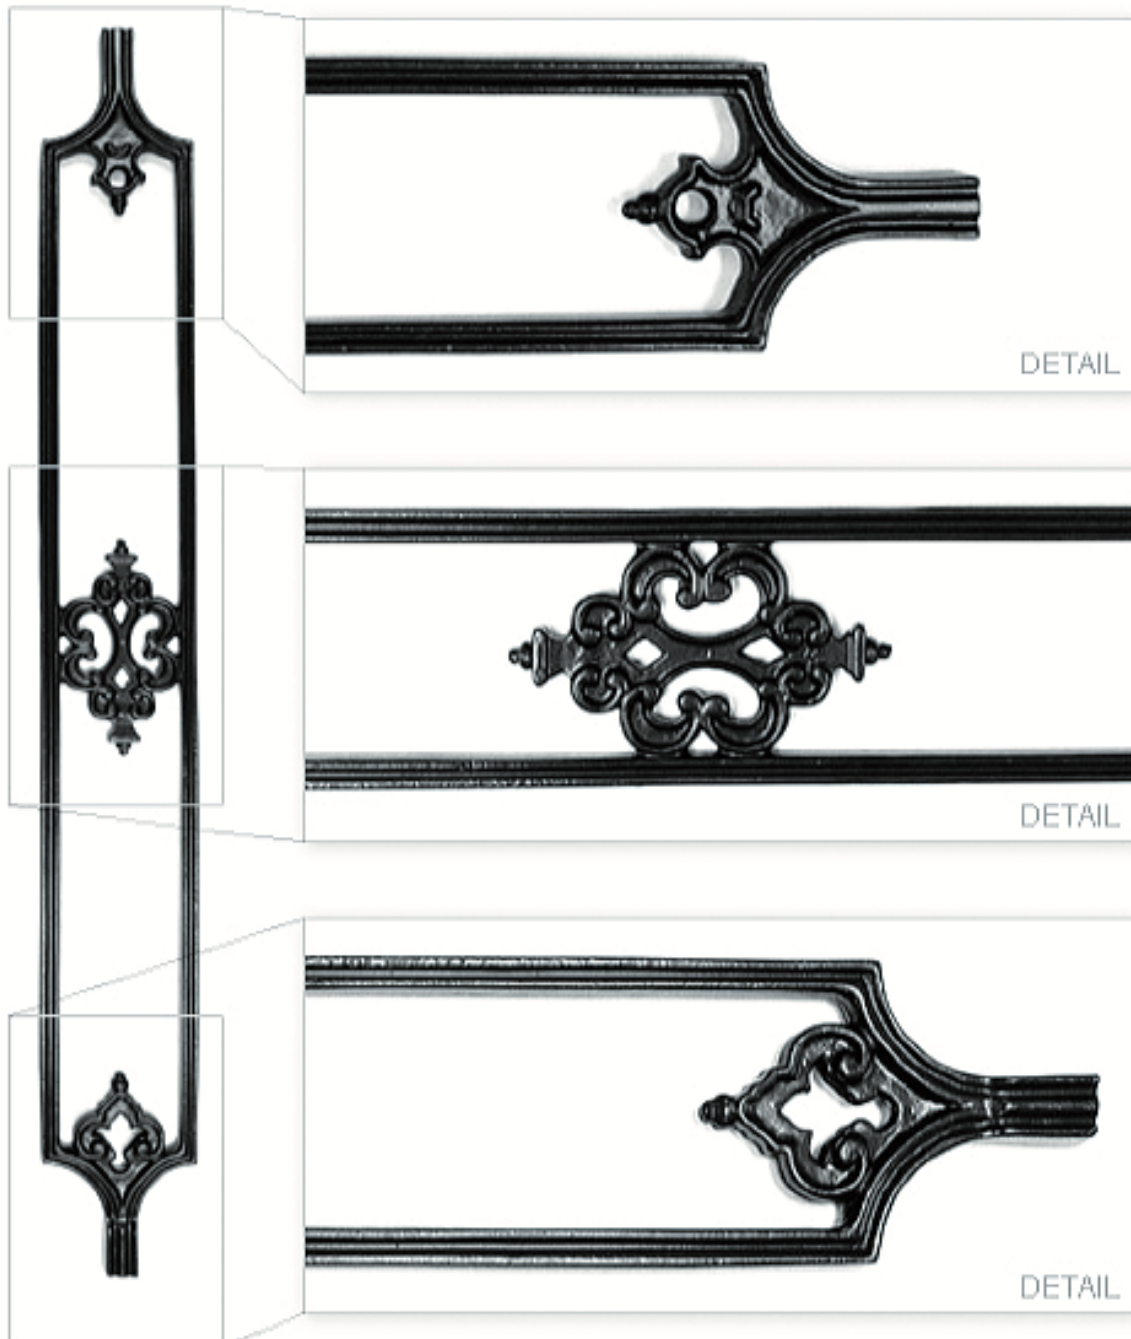

## ORNATE INFILL

Height (mm): 926, 996, 1050

Width (mm): 125

**Agentur Huset**

[henrik@agentur-huset.com](mailto:henrik@agentur-huset.com)

Tel: Direct: +46 (0)733-10 20 80    Office: +46 (0)40-685 06 80

[www.agentur-huset.com](http://www.agentur-huset.com)