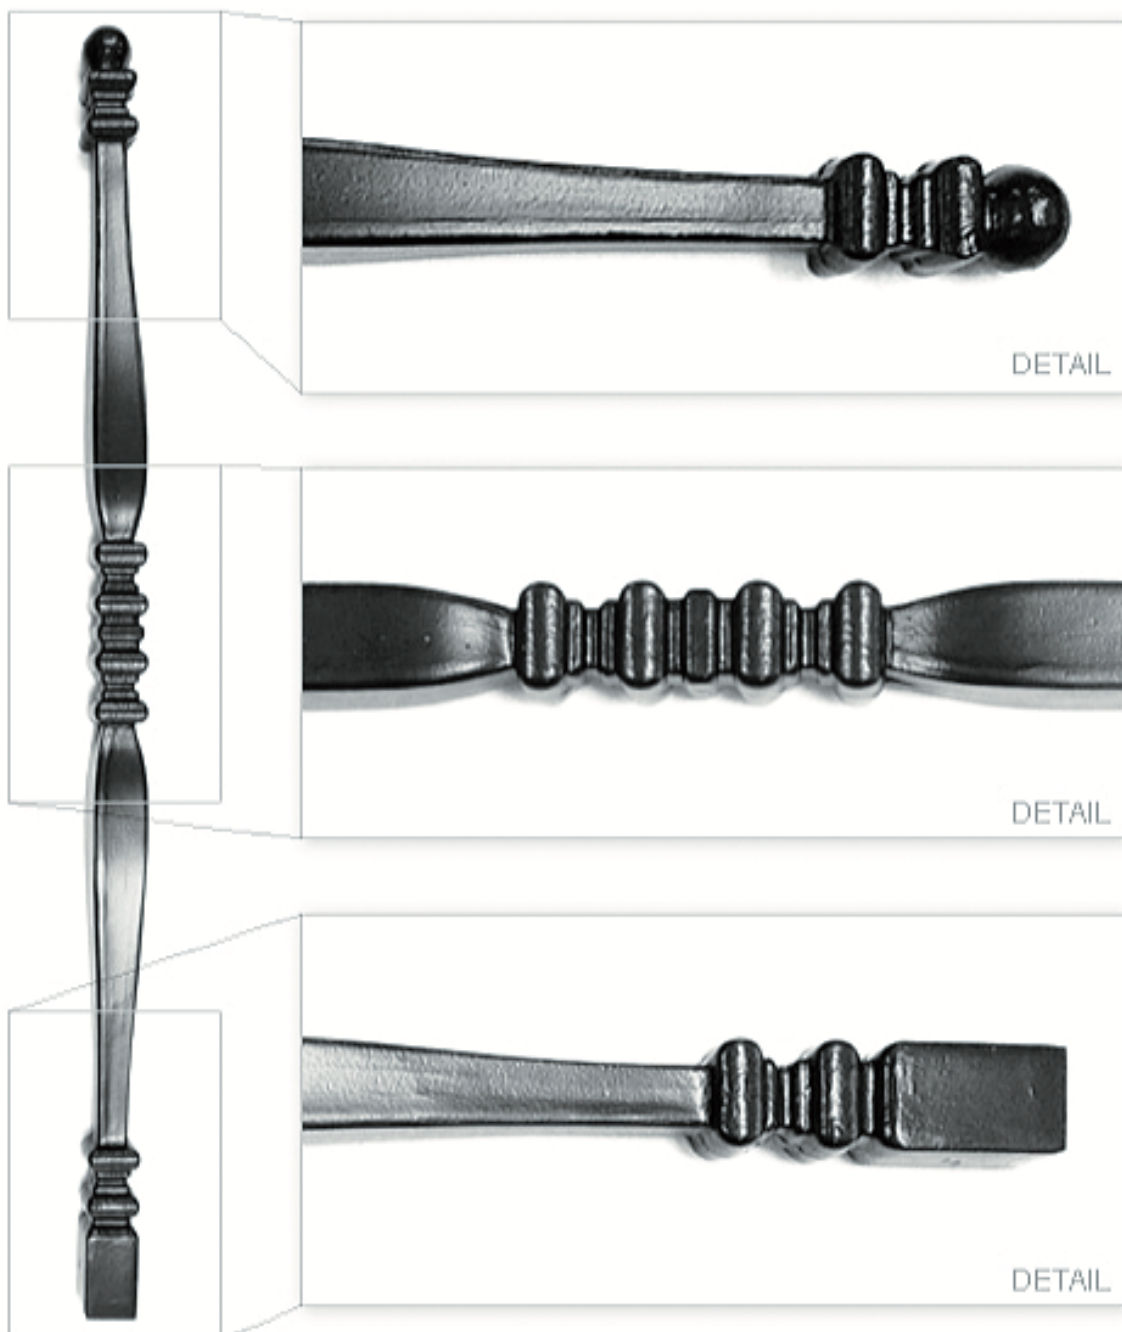

## BELGRAVIA

Height (mm): 910/1010

Width (mm): 25-40

**Agentur Huset**

[henrik@agentur-huset.com](mailto:henrik@agentur-huset.com)

Tel: Direct: +46 (0)733-10 20 80    Office: +46 (0)40-685 06 80

[www.agentur-huset.com](http://www.agentur-huset.com)